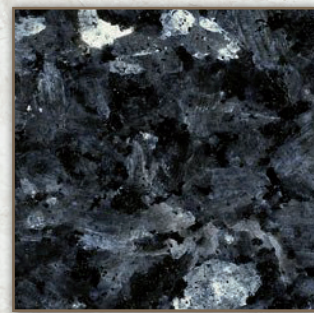

Hieronder een kleuren schema van geschikte granietsoorten voor een monument.

impala

vert 'olive

viscount white

twilight red

orion

paradiso

emerald green

dakota

himalaya

indian aurora

zwart graniet

labrador