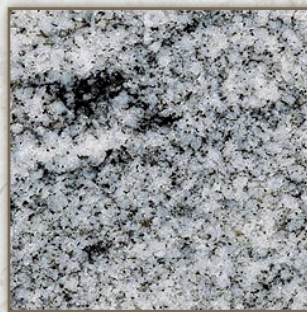

Hieronder een kleuren schema van geschikte granietsoorten voor een monument.

impala

vert 'olive

viscount white

twilight red

orion

paradiso

emerald green